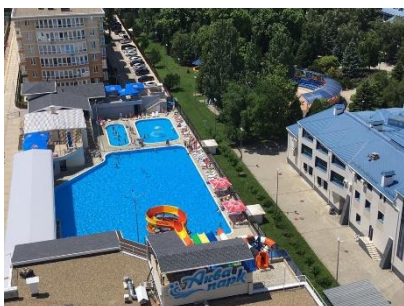

ЖК "Кавказ", апартаменты
г. Анапа, Краснодарский край

ЖК "Кавказ" Дом у моря